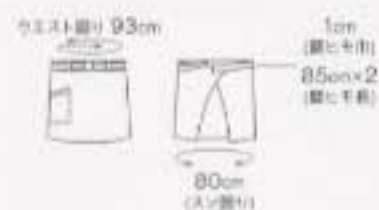

●ニットシャツ(男女兼用・7分袖)

MC2711 (白) MC2715 (カーキ)
MC2713 (黒)

¥6,825 本体価格 ¥6,500

■素材 ダルファイン・スムース
(ポリエステル100%)

■サイズ	袖丈	バスト	肩巾	袖丈
SS	58	88	37	41
S	62	92	39	42
M	66	96	41	43
L	68	102	43	45
LL	70	108	45	45

●サロンエプロン(男女兼用)

MC747 (ベージュ/ブラウン)
MC749 (白/ターコイズ)

¥3,675 本体価格 ¥3,500

■素材 フランス綿(バティック柄)
(ポリエステル90%・綿10%)

■サイズ	前中心丈	裾廻り
フリー	40	93

DULFINE TETRA
ダルファイン・テトラ

- ●ダルファイン・テトラの断面
- ①特殊セラミックスの練り込みで気になる汚れを防ぎます。
- ②極細繊維なので、ソフトで気持ちのいい着心地です。
- ③吸汗拡散性に優れ、べとつき、ムレ感を解消します。